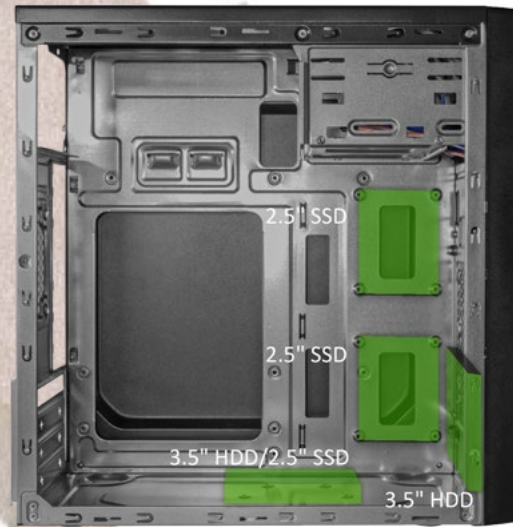

# anima

EL ALMA DE LOS PRODUCTOS

Código EAN: 4713105957952  
Unidades/caja: 1  
Unidades/palet: 50

TORRE MEDIANA **ACO17**

**Chasis MICRO-ATX/MINI-ITX de alta calidad.**

**Elegante panel frontal con acabado en aluminio cepillado.**

**Sistema de gestión de cableado interno.**

**Soporta tarjetas VGA de alta gama de hasta 290mm y potentes refrigeradores CPU de hasta 150mm de altura.**

**Material SPCC 0.4mm.**

**Puertos USB 2.0 x 2 / HD Audio.**

**Bahías**

**Externas 1x5.25" DVD / 1x3.5" FDD  
Internas 2x3.5" HDD / 3x2.5" SSD**

**4 ranuras de expansión.**

**Dimensiones: 350 x 165 x 350 mm.**

**Empaquetado de cartón reciclable, impreso con tinta de soja ecológica.**